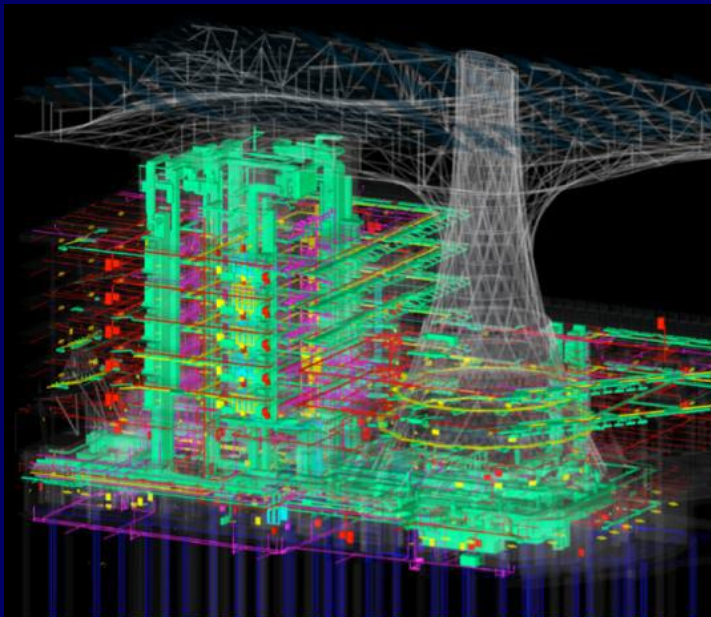

DECivil
GESTEC

1986

**Pontes do Arade e do
Guadiana calculadas
com elementos finitos
tridimensionais e
análises dinâmicas**

INSTITUTO
SUPERIOR
TÉCNICO

DECivil
GESTEC

BIM

BUILDING INFORMATION MODELLING

POSi
PROGRAMA OPERACIONAL
SOCIEDADE DA INFORMAÇÃO