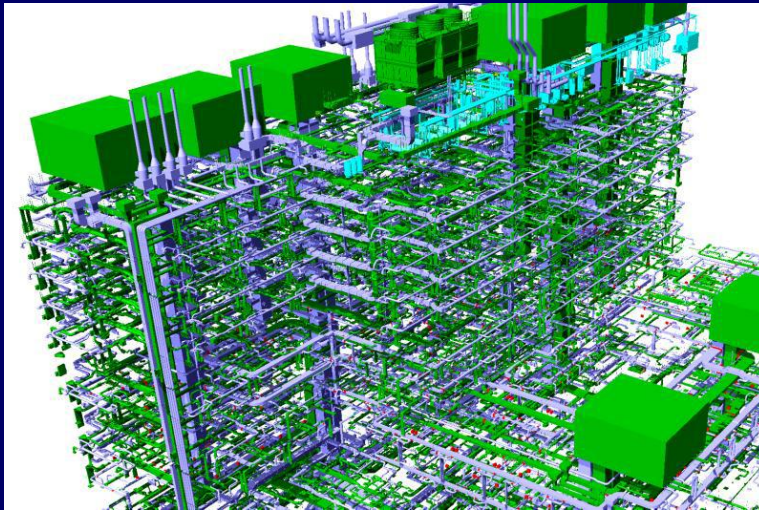

DECivil
GESTEC

1986

**Pontes do Arade e do
Guadiana calculadas
com elementos finitos
tridimensionais e
análises dinâmicas**

INSTITUTO
SUPERIOR
TÉCNICO

DECivil
GESTEC

BIM

BUILDING INFORMATION MODELLING

POSi
PROGRAMA OPERACIONAL
SOCIEDADE DA INFORMAÇÃO